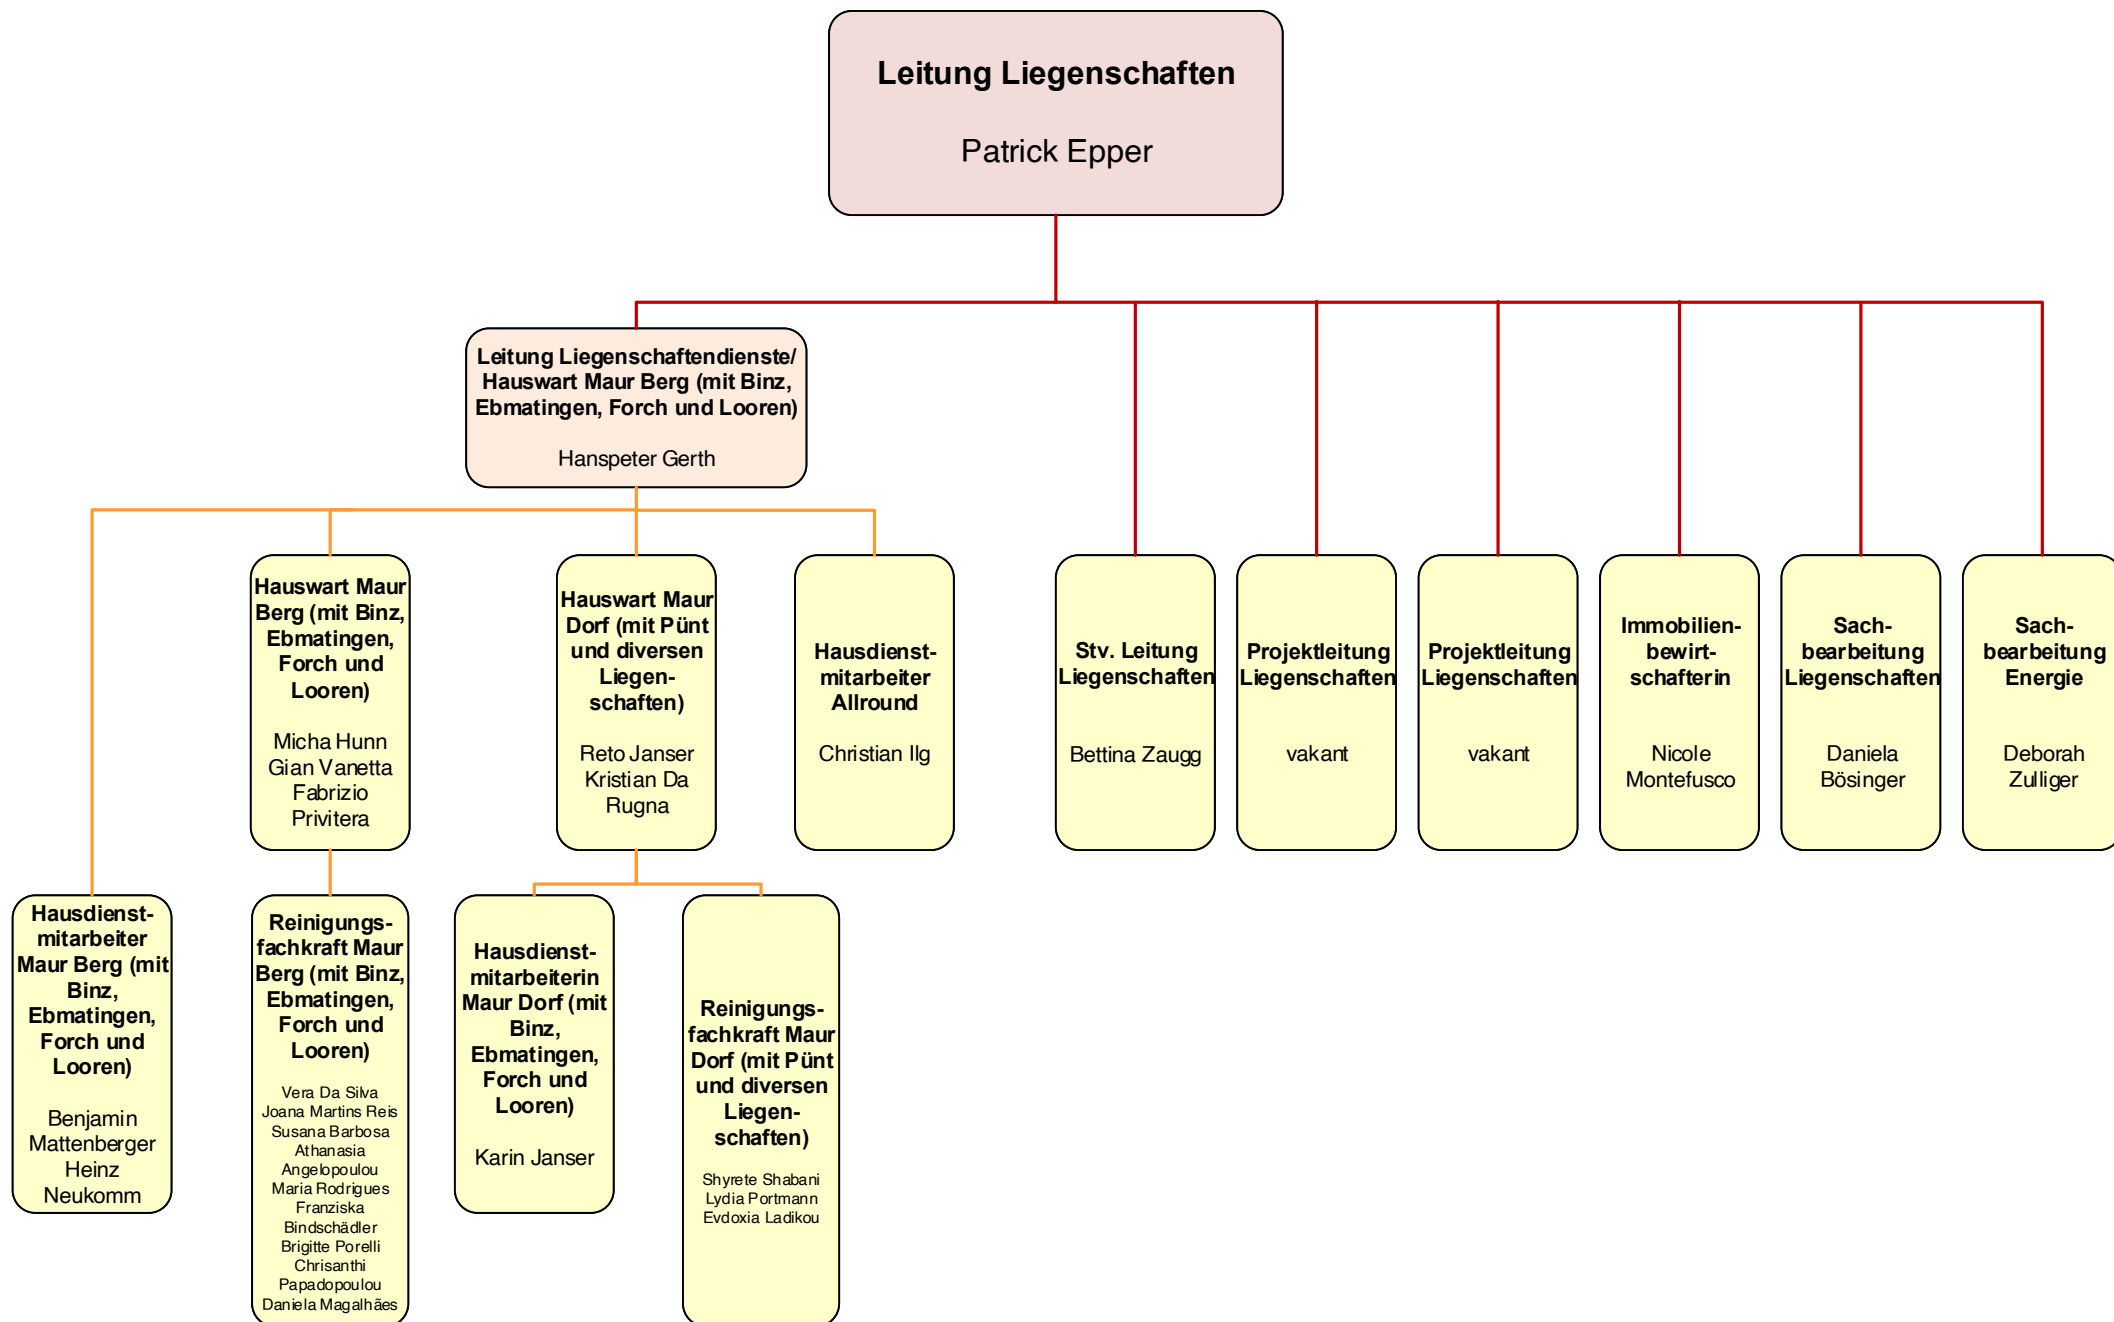

Organigramm Gemeindeverwaltung Maur (Stand: Oktober 2023)

gemeinde maur

Legende

politische/strategische Führung

Gesamtführung

Ressortführung

operative Führung

Gesamtleitung

Abteilungsleitung

Bereichsleitung

SB = Sachbearbeitung

Stabsstelle

gemeinde maur

gemeinde maur

gemeinde maur

gemeinde maur

gemeinde maur

gemeinde maur