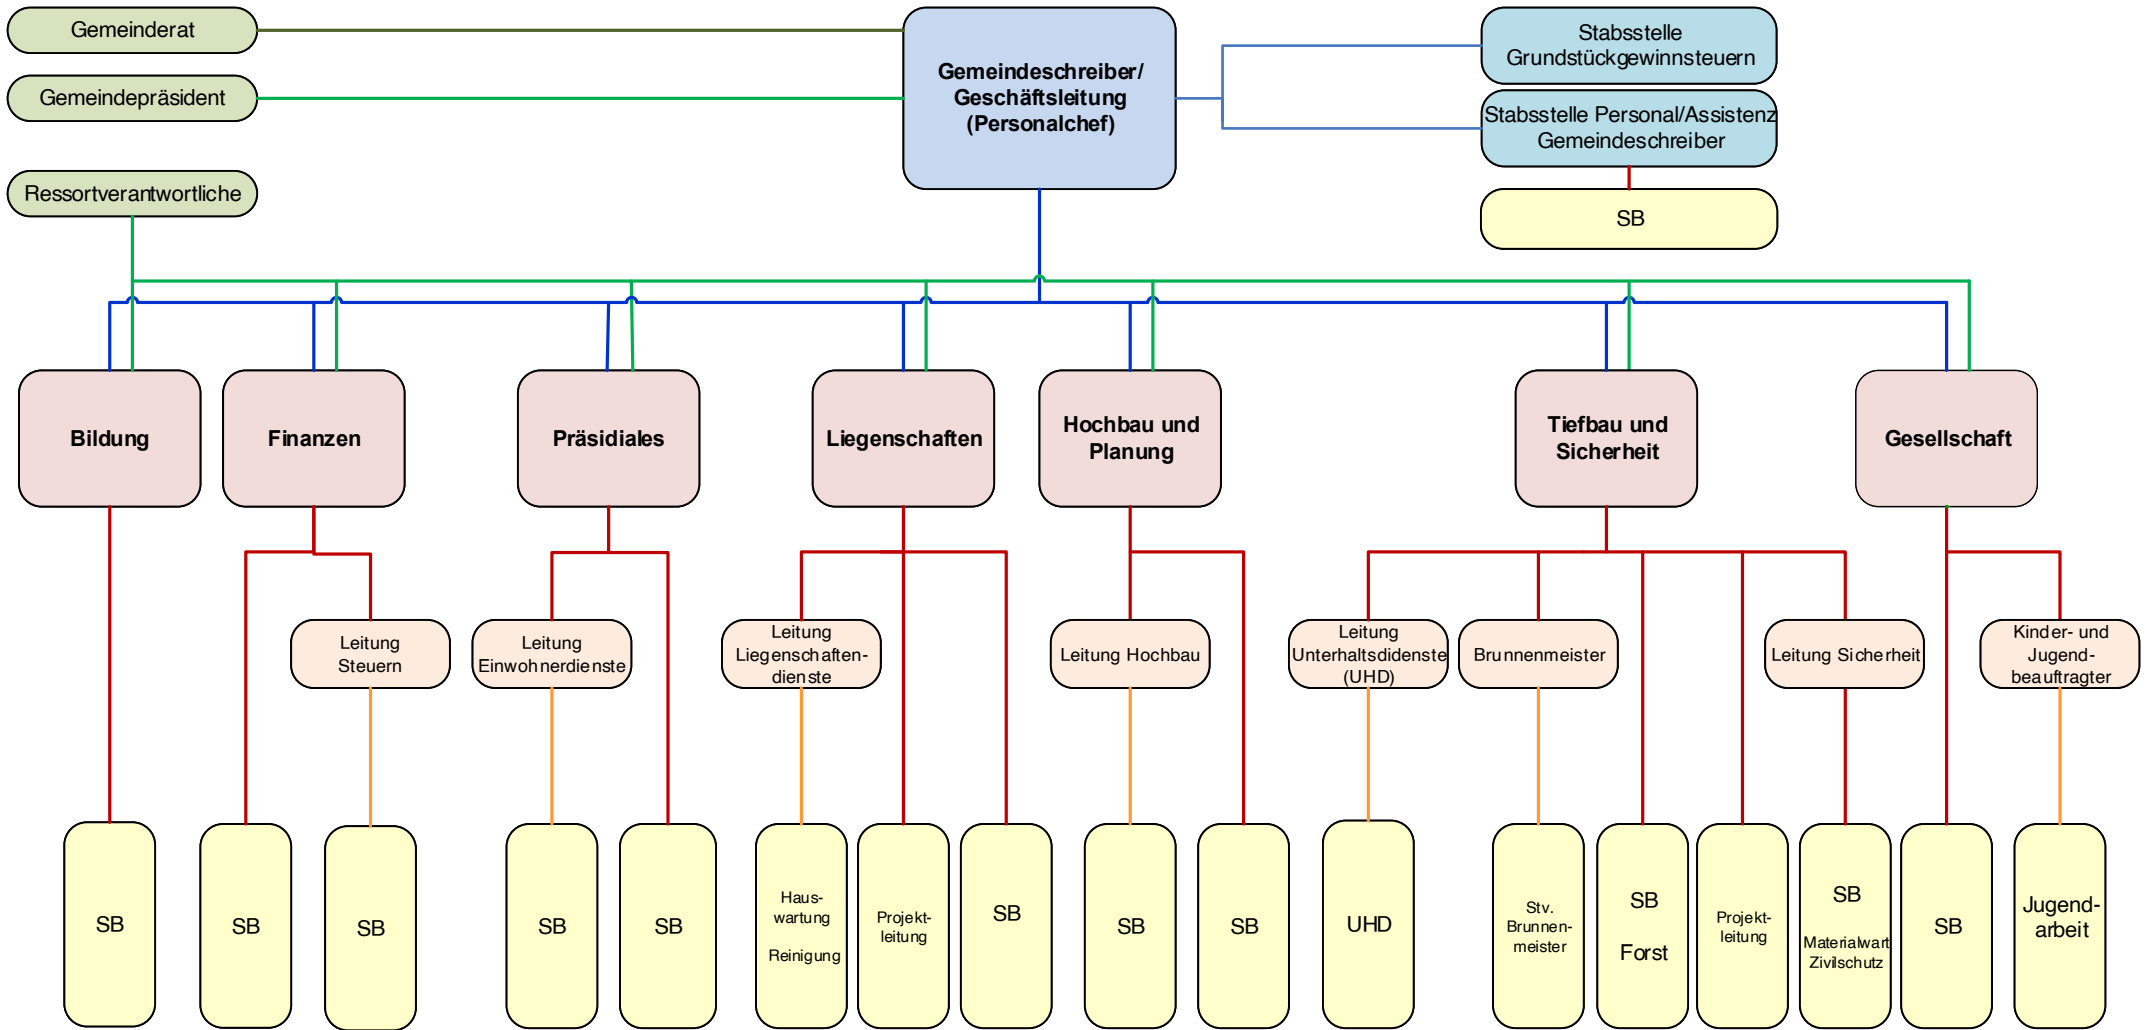

Organigramm Gemeindeverwaltung Maur (Stand: Oktober 2023)

gemeinde maur

Legende

politische/strategische Führung

Gesamtführung

Ressortführung

operative Führung

Gesamtleitung

Abteilungsleitung

Bereichsleitung

SB = Sachbearbeitung

Stabsstelle

gemeinde maur

gemeinde maur

gemeinde maur

gemeinde maur