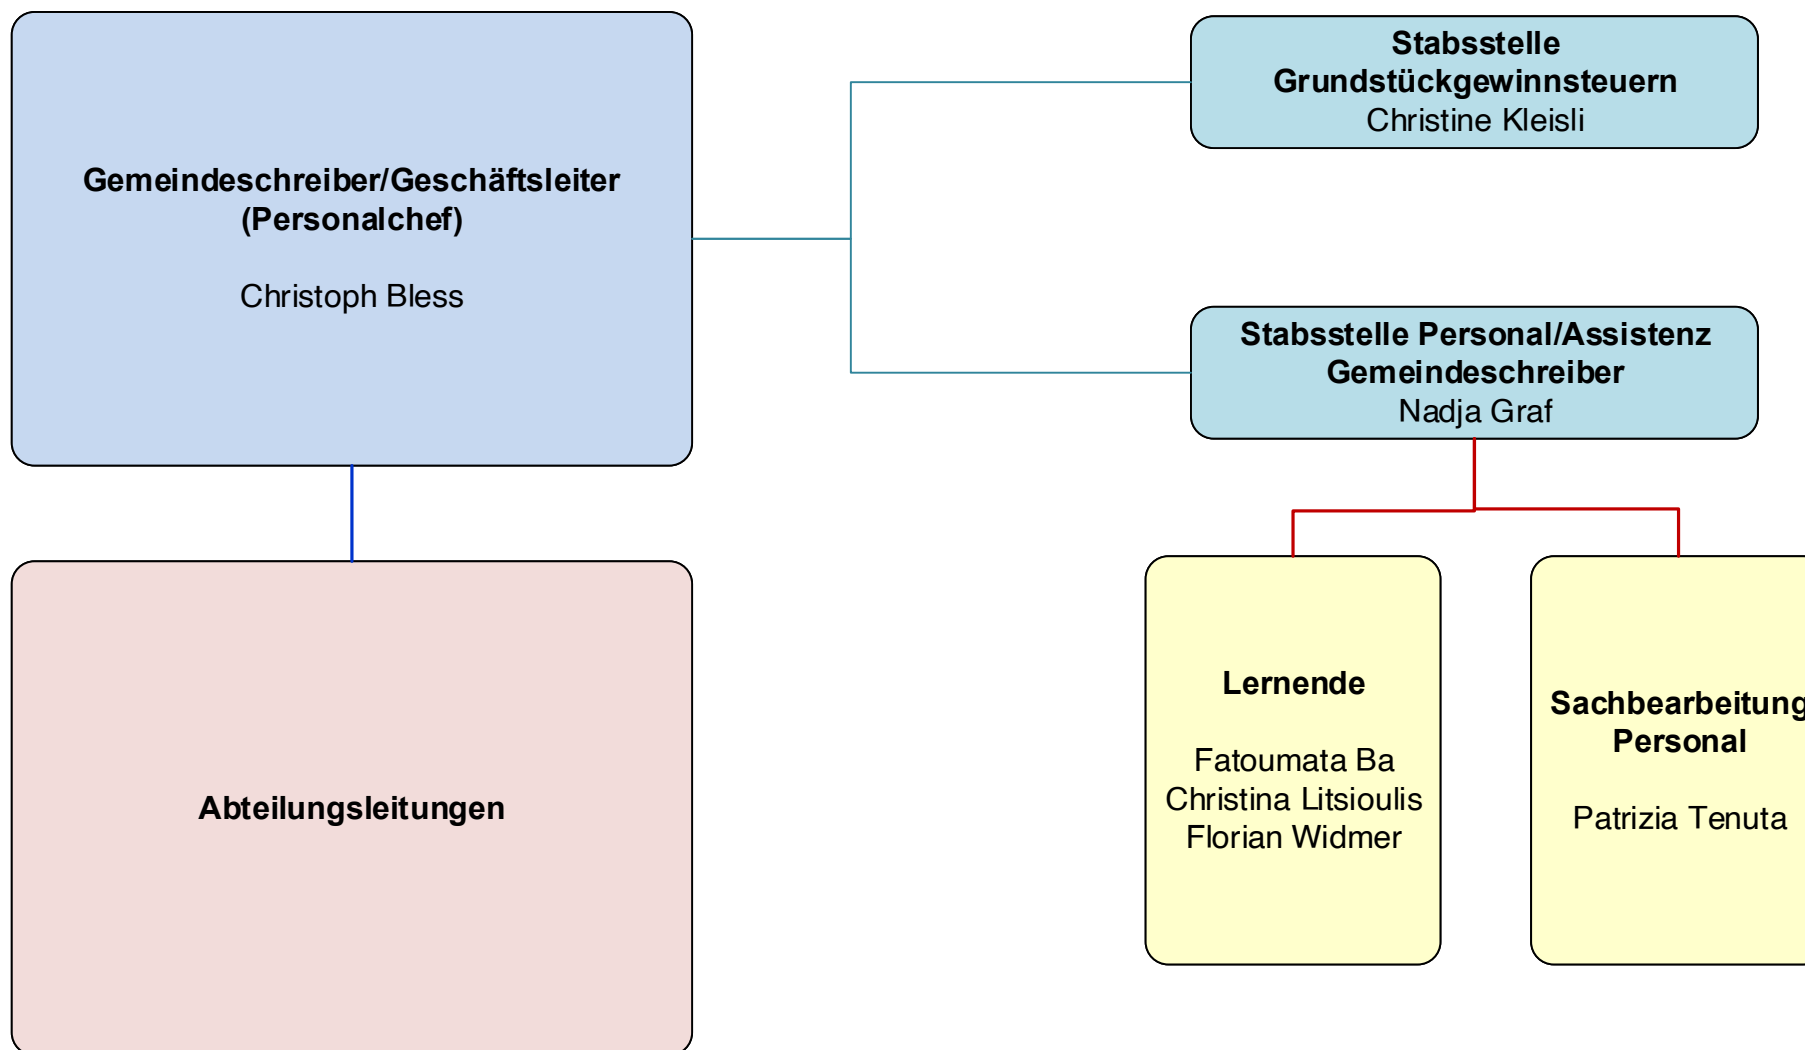

Organigramm Gemeindeverwaltung Maur (Stand: Oktober 2023)

gemeinde maur

Legende

politische/strategische Führung

Gesamtführung

Ressortführung

operative Führung

Gesamtleitung

Abteilungsleitung

Bereichsleitung

SB = Sachbearbeitung

Stabsstelle

gemeinde maur

gemeinde maur

gemeinde maur

gemeinde maur