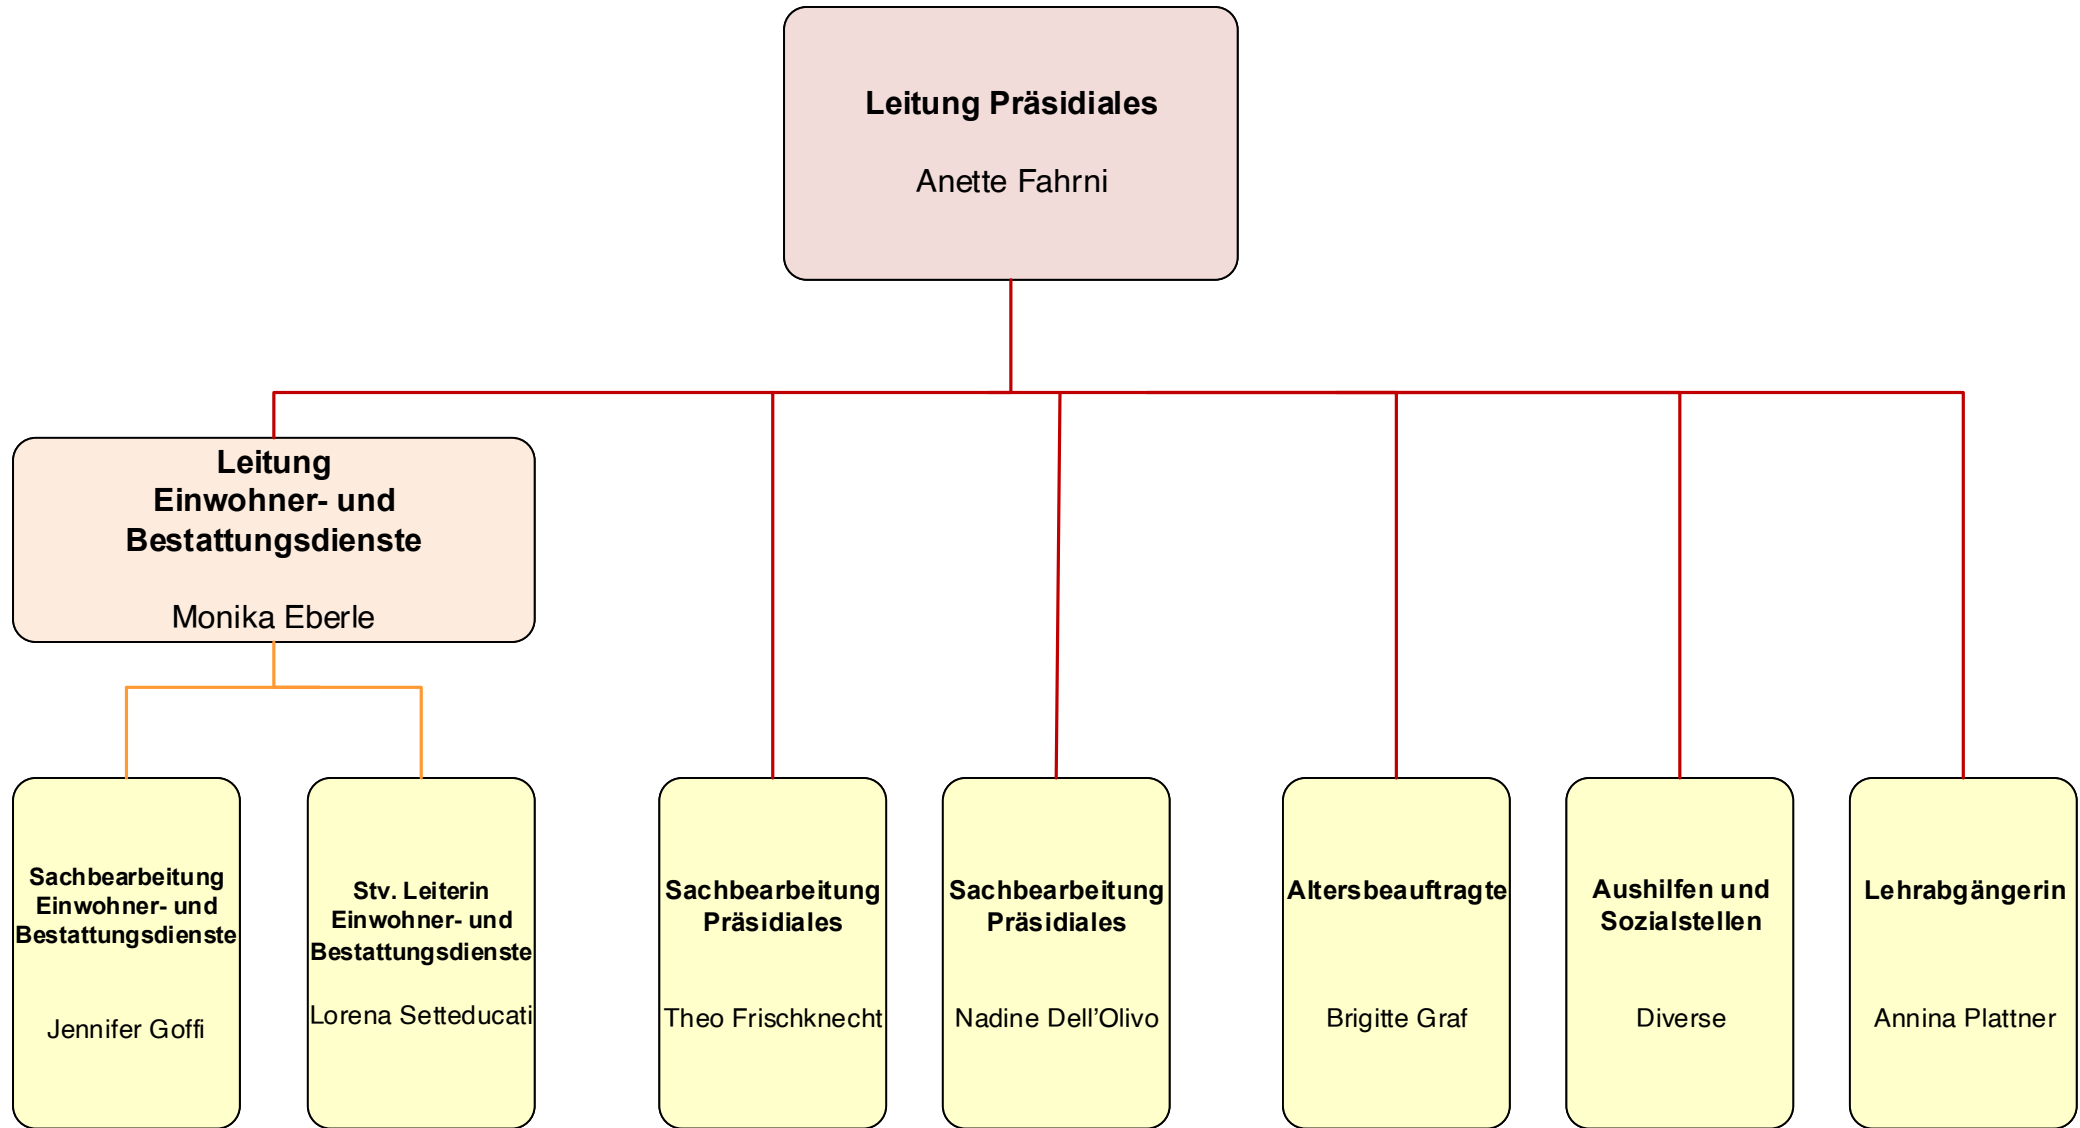

Organigramm Gemeindeverwaltung Maur (Stand: Oktober 2023)

gemeinde maur

Legende

politische/strategische Führung

Gesamtführung

Ressortführung

operative Führung

Gesamtleitung

Abteilungsleitung

Bereichsleitung

SB = Sachbearbeitung

Stabsstelle

gemeinde maur

gemeinde maur

gemeinde maur

gemeinde maur

gemeinde maur

gemeinde maur