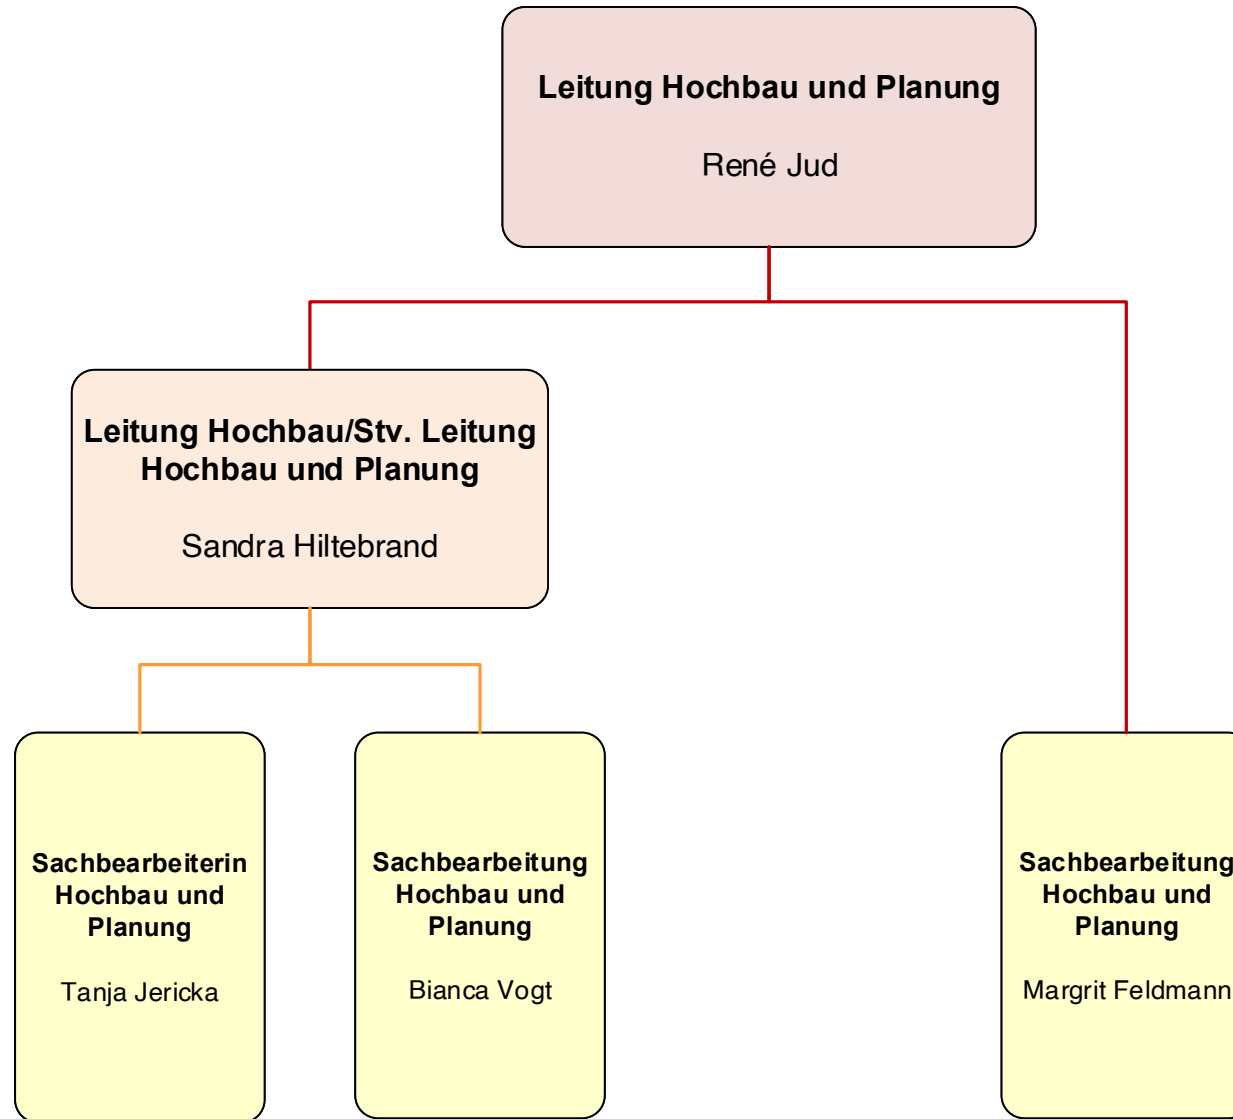

Organigramm Gemeindeverwaltung Maur (Stand: Oktober 2023)

gemeinde maur

Legende

politische/strategische Führung

Gesamtführung

Ressortführung

operative Führung

Gesamtleitung

Abteilungsleitung

Bereichsleitung

SB = Sachbearbeitung

Stabsstelle

gemeinde maur

gemeinde maur

gemeinde maur

gemeinde maur

gemeinde maur

gemeinde maur