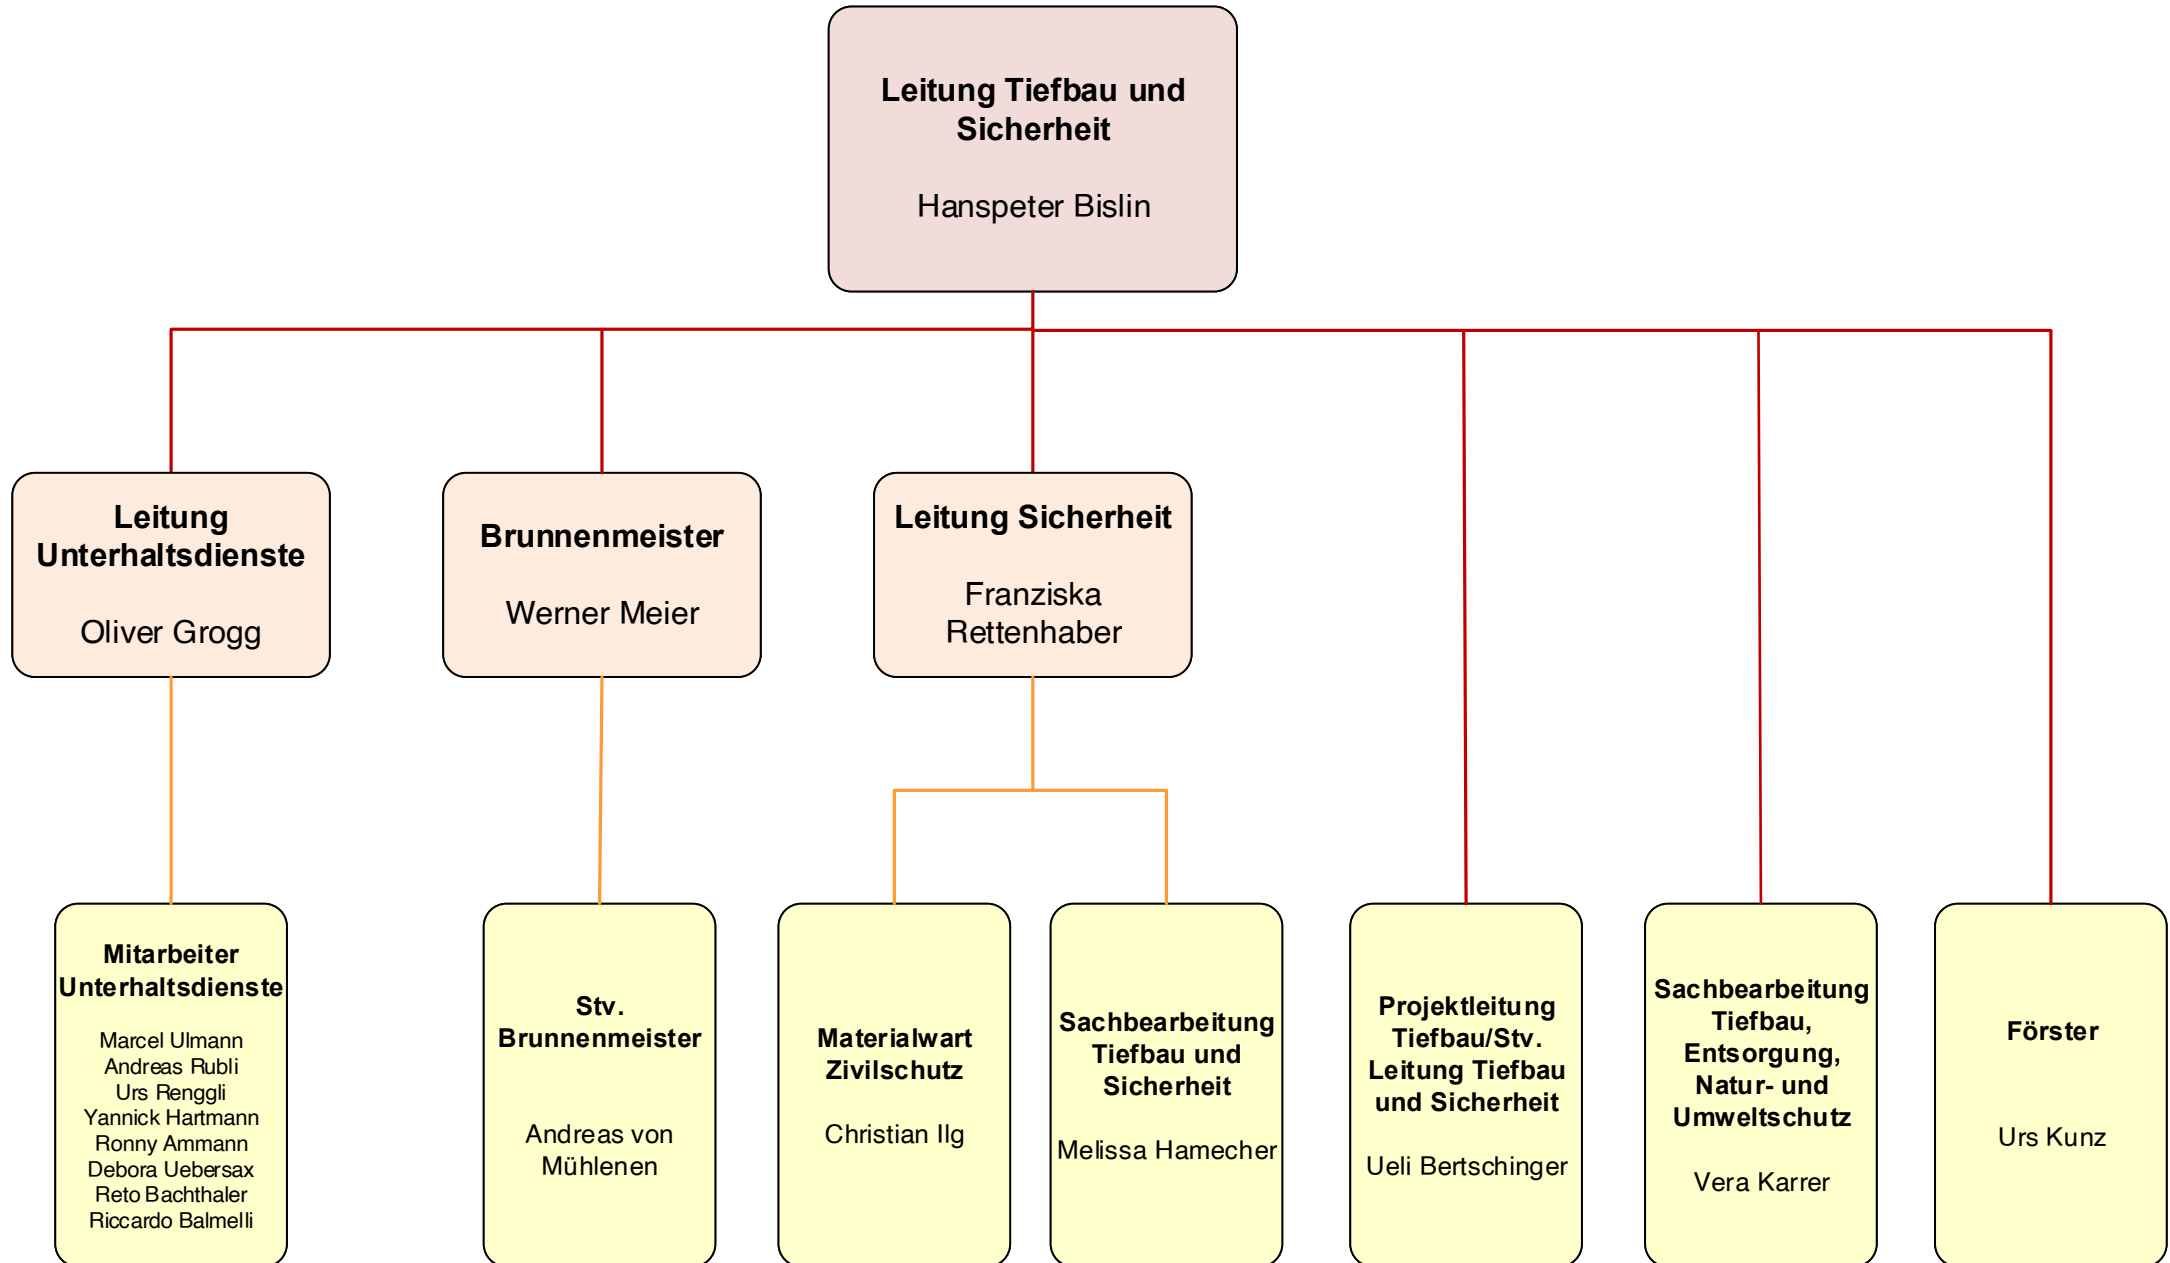

Organigramm Gemeindeverwaltung Maur (Stand: Oktober 2023)

gemeinde maur

Legende

politische/strategische Führung

Gesamtführung

Ressortführung

operative Führung

Gesamtleitung

Abteilungsleitung

Bereichsleitung

SB = Sachbearbeitung

Stabsstelle

gemeinde maur

gemeinde maur

gemeinde maur

gemeinde maur

gemeinde maur

gemeinde maur