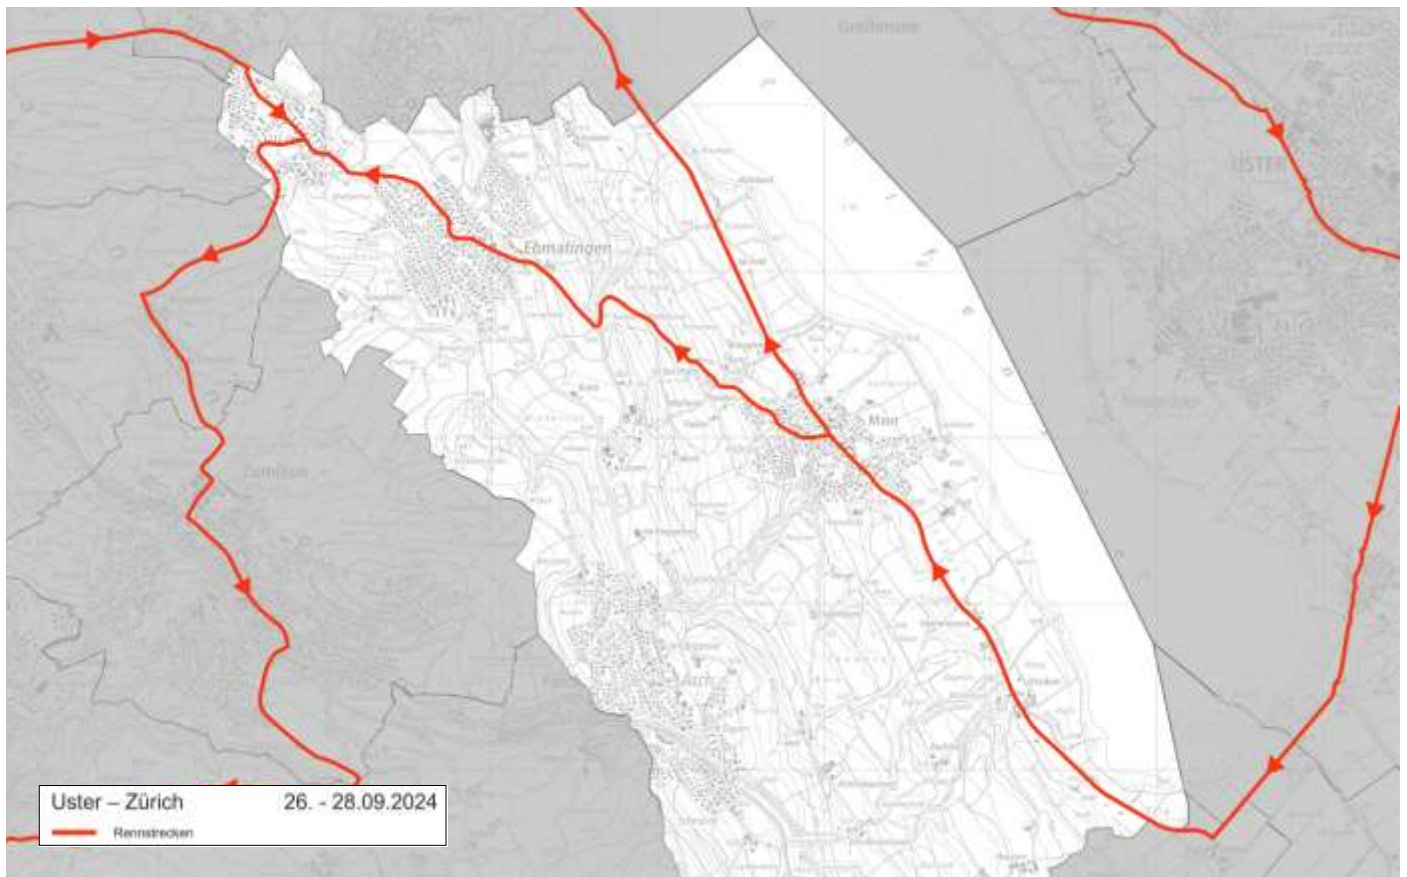

Sperrzeiten Rennstrecke (Uster – Zürich, exkl. City Circuit)

Datum/Uhrzeit	5.00	6.00	7.00	8.00	9.00	10.00	11.00	12.00	13.00	14.00	15.00	16.00	17.00	18.00	19.00
Do 26.9.2024						■	■	■	■	■	■	■	■	■	
Fr 27.9.2024								■	■	■	■	■	■	■	
Sa 28.9.2024								■	■	■	■	■	■	■	

■ Rennstrecke gesperrt   Beachten Sie die Sperrzeiten aller Rennen in der Gemeinde.