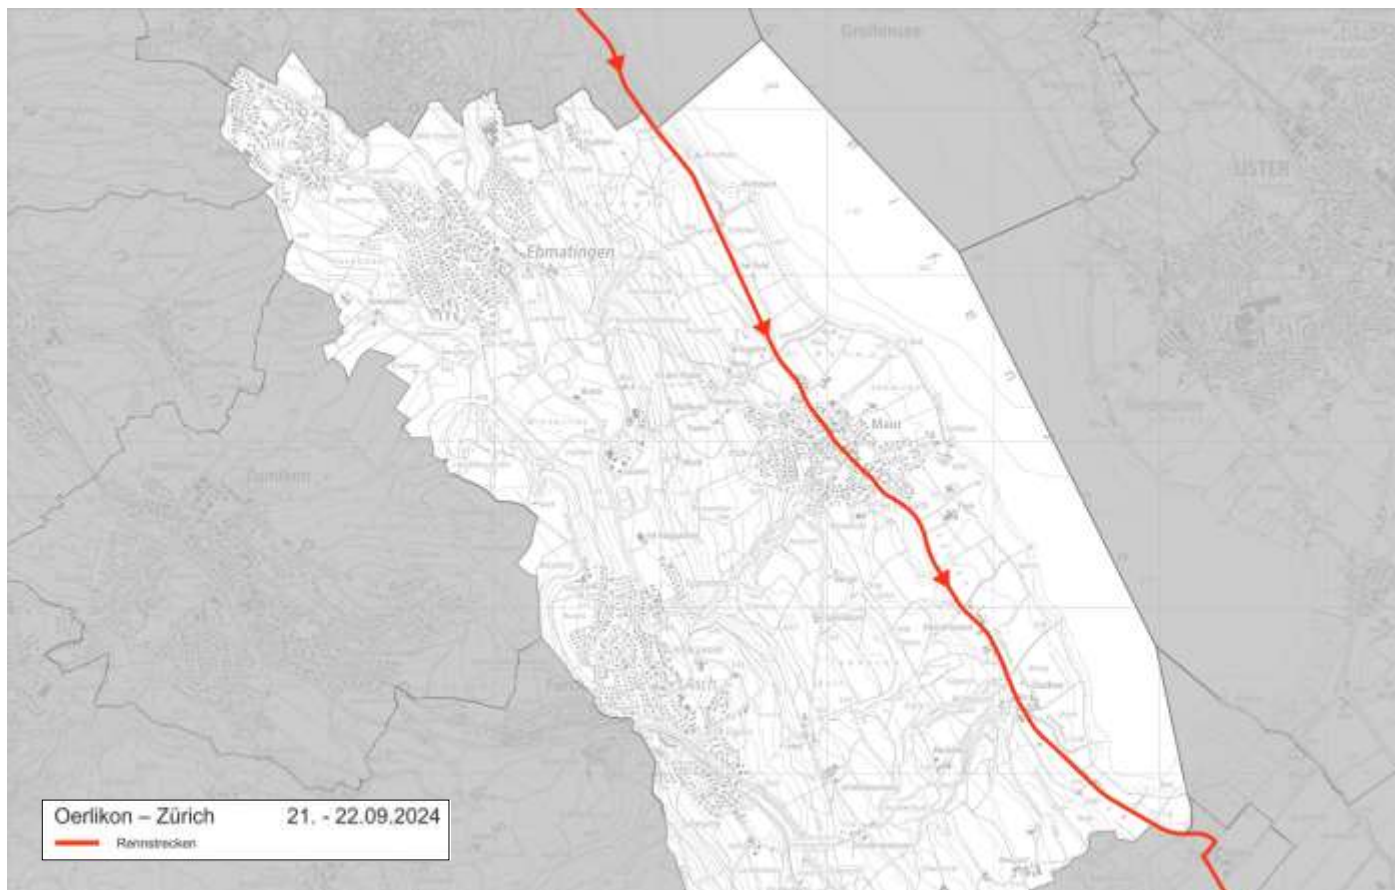

Rad-WM Zürich 2024

zurich2024.com/verkehr