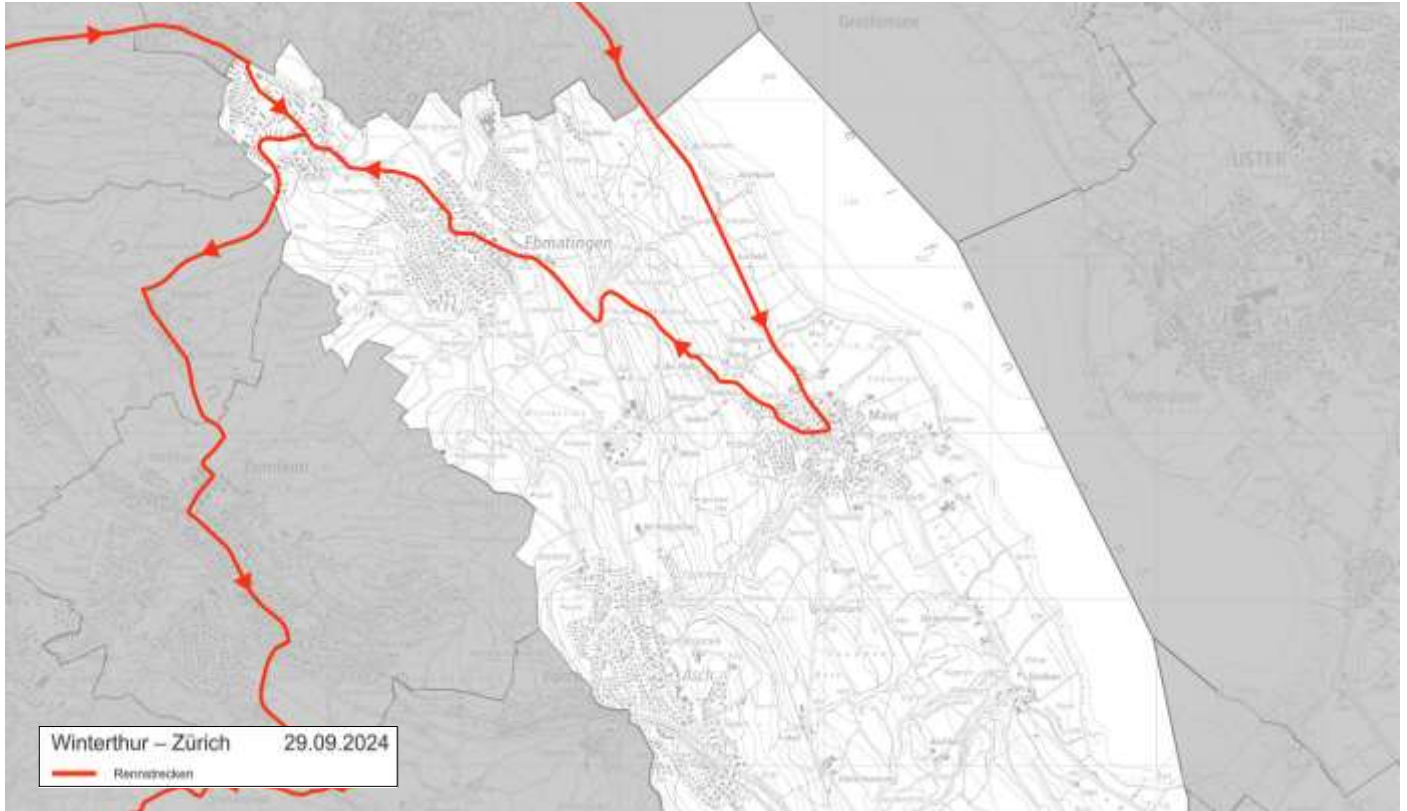

Nach Rennschluss ist die Zufahrt wieder für alle Verkehrsteilnehmenden uneingeschränkt möglich.

ÖV

Die Linien 701, 743 werden zeitweise umgeleitet bzw. eingestellt. Dies gilt am 21./22.9. nachmittags. Zusätzlich besteht vom 25. bis 29.9. tagsüber keine Verbindung mit der Linie 701 zum Klusplatz. Die Linie 743 bedient Maur vom 26. bis 29.9. stundenweise nicht. Benutzen Sie für die Reiseplanung den Online-Fahrplan. Alle Infos finden Sie auf zvv.ch/rad-wm.

■ Rennstrecke gesperrt Beachten Sie die Sperrzeiten aller Rennen in der Gemeinde.

Sperrzeiten Rennstrecke (Uster – Zürich, exkl. City Circuit)

Datum/Uhrzeit	5.00	6.00	7.00	8.00	9.00	10.00	11.00	12.00	13.00	14.00	15.00	16.00	17.00	18.00	19.00
Do 26.9.2024						■	■	■	■	■	■	■	■	■	
Fr 27.9.2024								■	■	■	■	■	■	■	
Sa 28.9.2024								■	■	■	■	■	■	■	

■ Rennstrecke gesperrt Beachten Sie die Sperrzeiten aller Rennen in der Gemeinde.

Sperrzeit Rennstrecke (Winterthur – Zürich, exkl. City Circuit)

Datum/Uhrzeit	5.00	6.00	7.00	8.00	9.00	10.00	11.00	12.00	13.00	14.00	15.00	16.00	17.00	18.00	19.00
So 29.9.2024							■	■							

■ Rennstrecke gesperrt

Beachten Sie die Sperrzeiten aller Rennen in der Gemeinde.

Winterthur – Zürich 29.09.2024
 — Rennstrecken