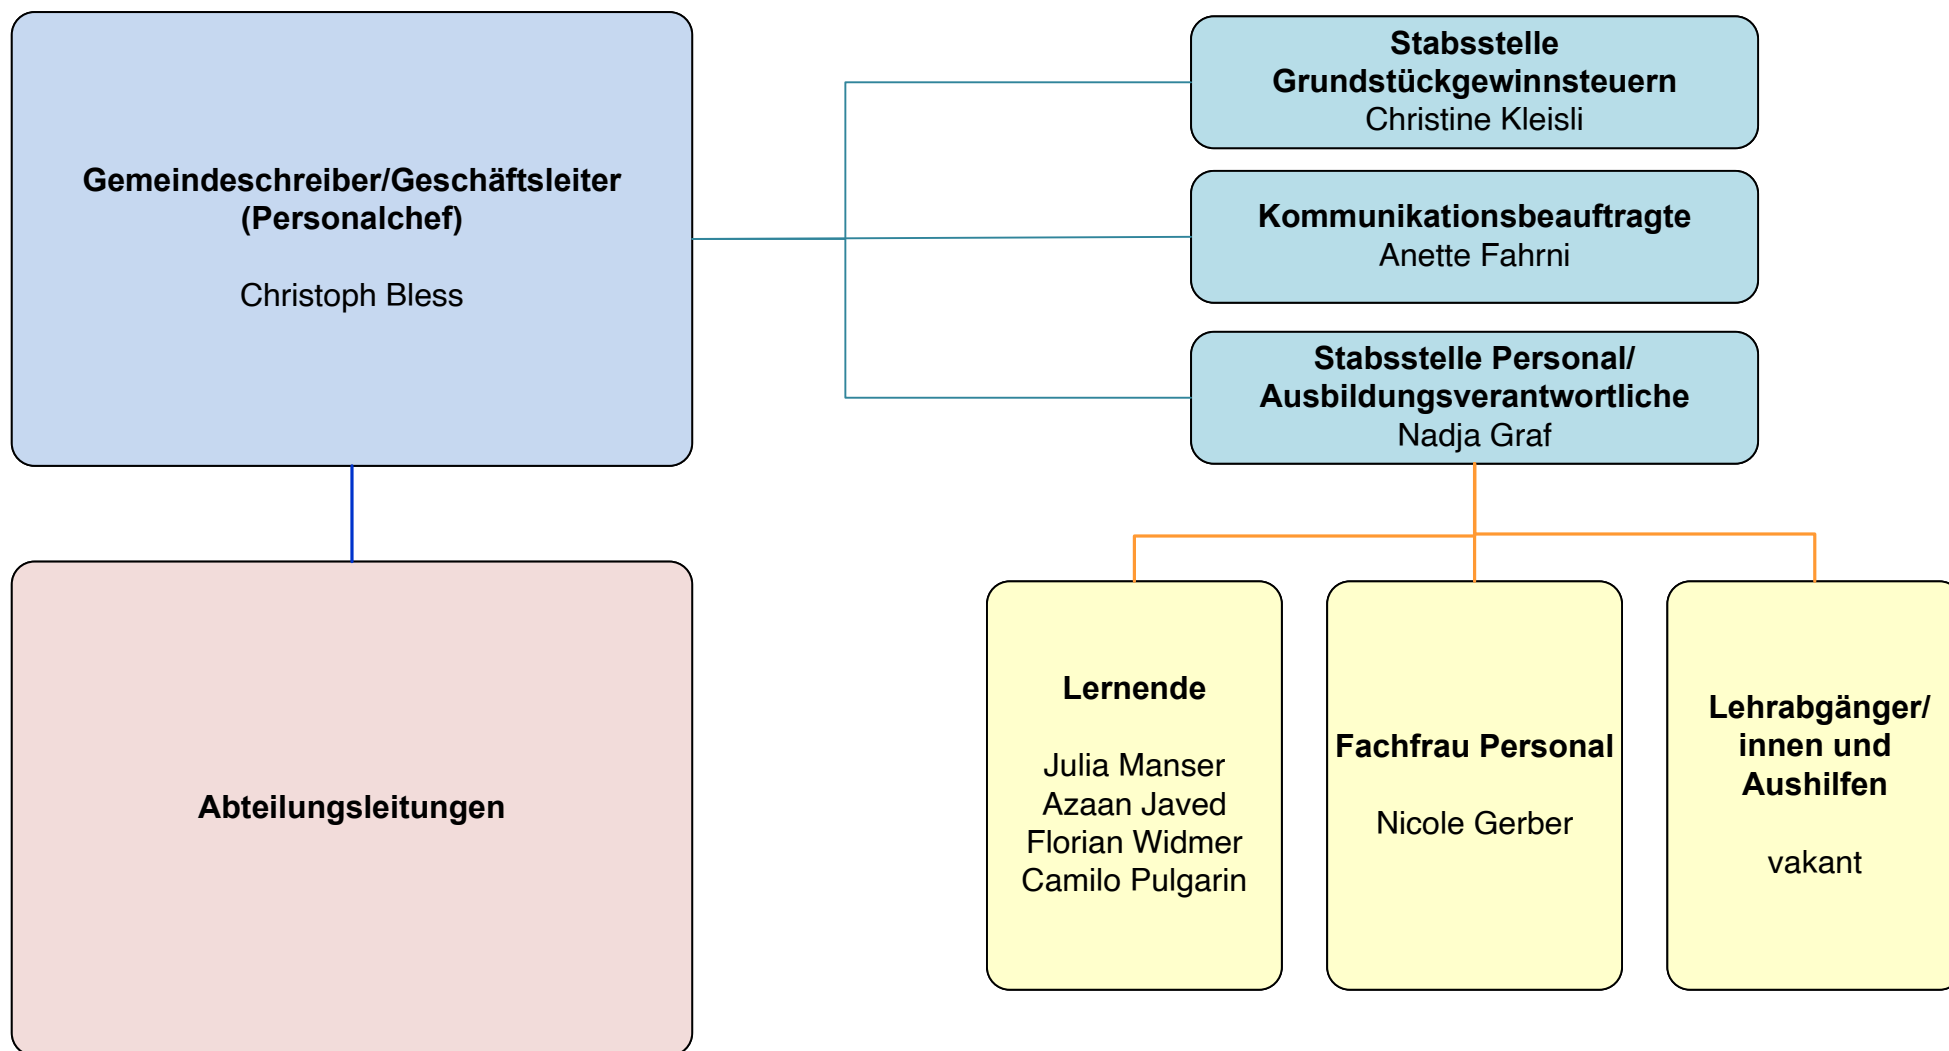

Organigramm Gemeindeverwaltung Maur

(Stand: Juni 2026)

Legende

politische/strategische Führung

Gesamtführung

Ressortführung

operative Führung

Gesamtleitung

Abteilungsleitung

Bereichsleitung

SB = Sachbearbeitung

Stabsstelle

Organigramm Gemeindeverwaltung Maur Geschäftsleitung

| uessikon

| aesch

| maur

| ebmatingen

| binz

gemeinde maur

gemeinde maur

gemeinde maur

gemeinde maur

gemeinde maur

gemeinde maur