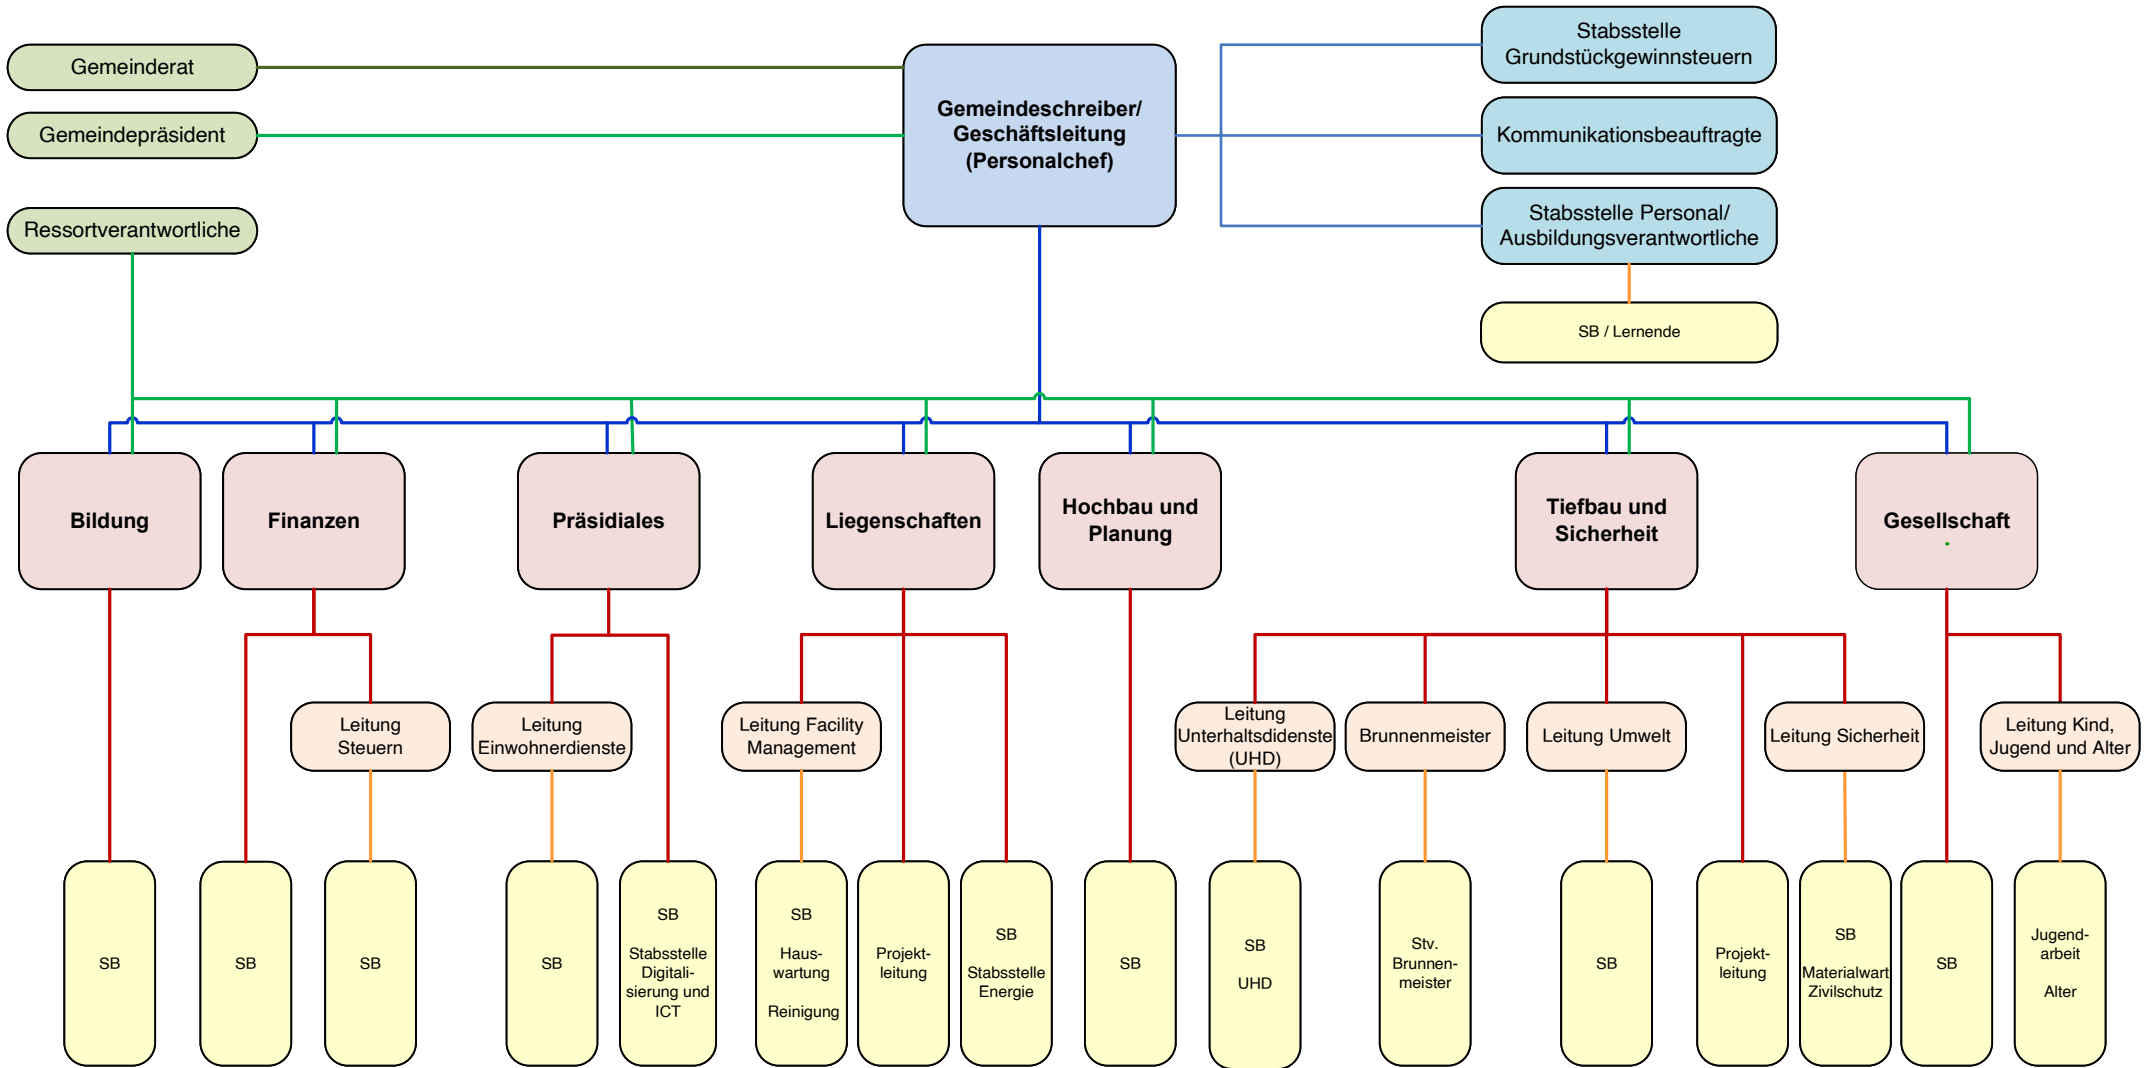

Organigramm Gemeindeverwaltung Maur

(Stand: Juni 2026)

Legende

politische/strategische Führung

Gesamtführung

Ressortführung

operative Führung

Gesamtleitung

Abteilungsleitung

Bereichsleitung

SB = Sachbearbeitung

Stabsstelle

Organigramm Gemeindeverwaltung Maur Geschäftsleitung

| uessikon

| aesch

| maur

| ebmatingen

| binz

gemeinde maur

gemeinde maur

gemeinde maur

gemeinde maur

gemeinde maur

gemeinde maur